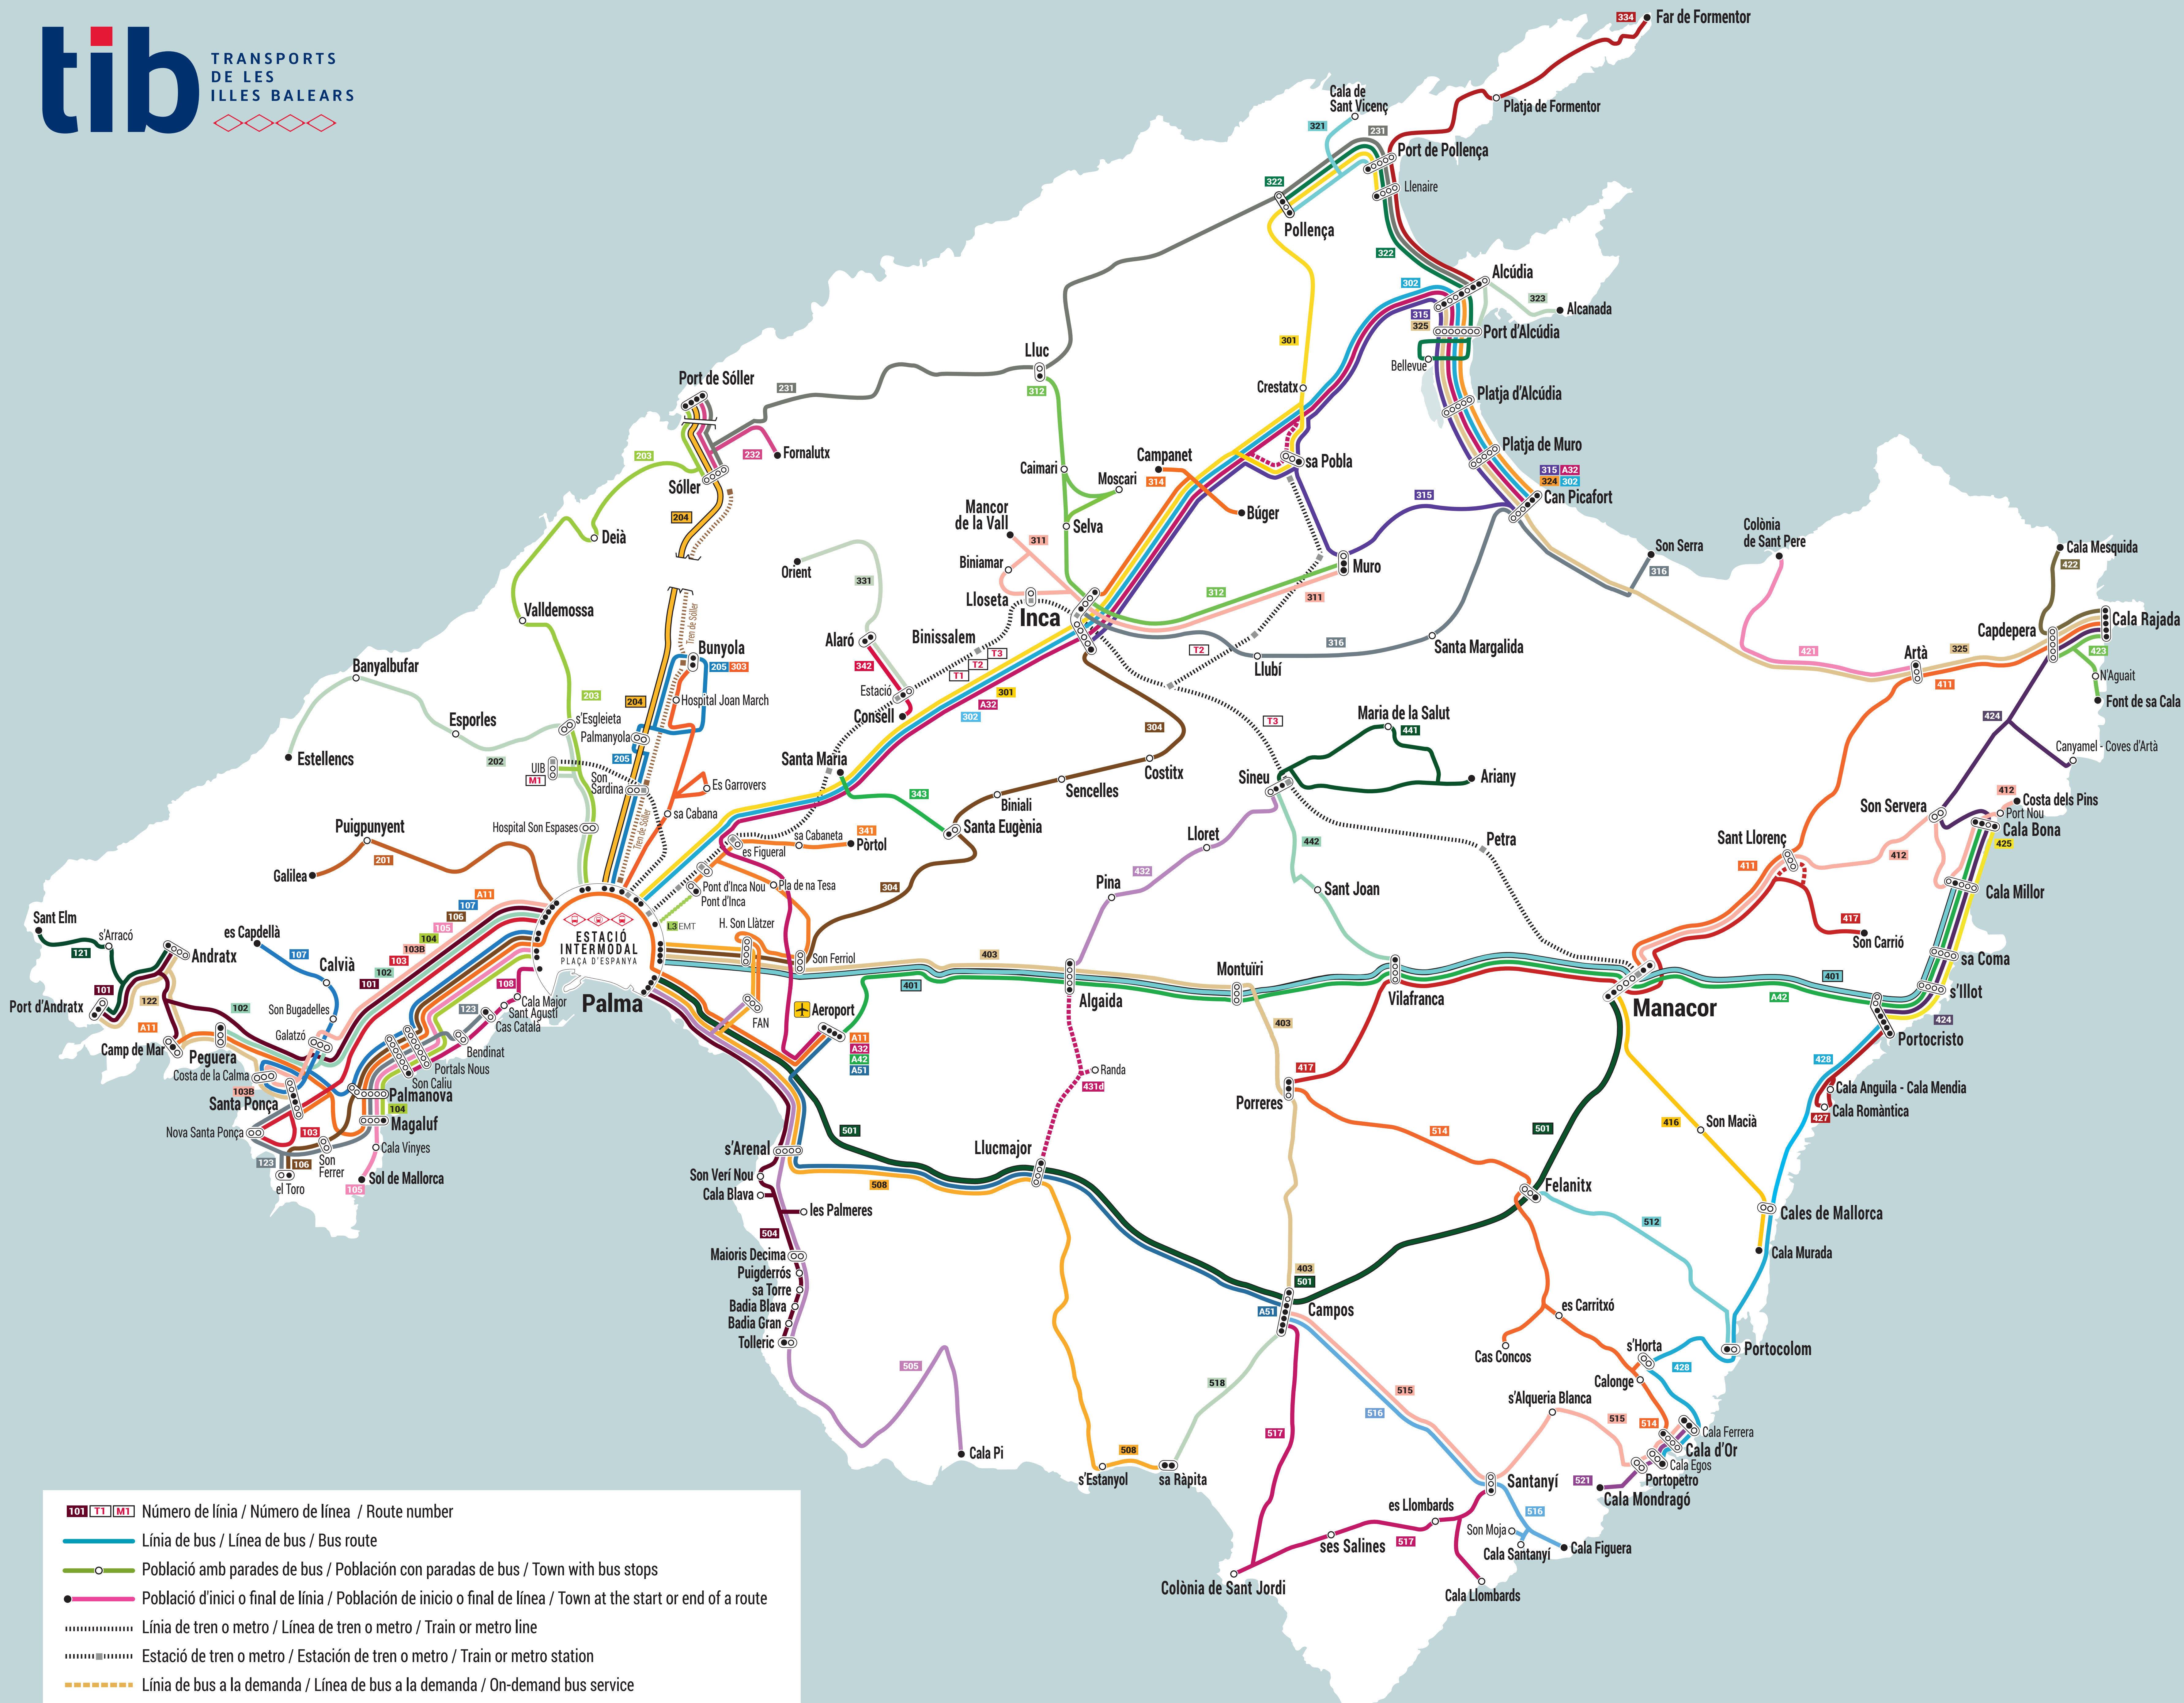

ESTIU / VERANO / SUMMER 2023 MALLORCA

Línies de tren i metro Líneas de tren y metro Train and metro lines

- T1 Inca - Palma
- T2 Sa Pobla - Palma
- T3 Manacor - Palma
- M1 UIB - Palma

Línies de bus Líneas de bus Bus routes

✳ Línia només d'estiu / Línea solo de verano / This route only runs in summer